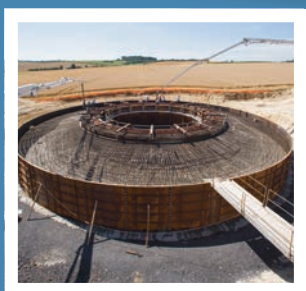

BENOR

• TROUW AAN KWALITEIT •